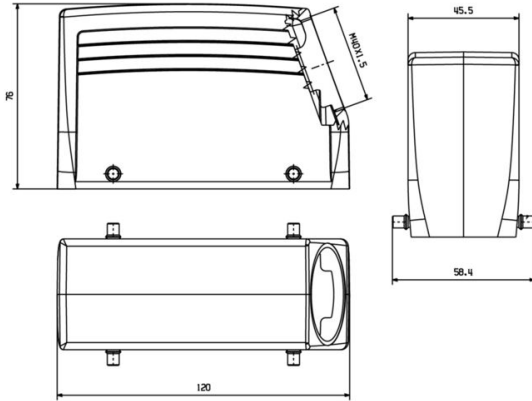

HDC 64D TSBU 1M40G EMC

Weidmüller Interface GmbH & Co. KG
Klingenbergstraße 26
D-32758 Detmold
Germany

www.weidmueller.com

도면