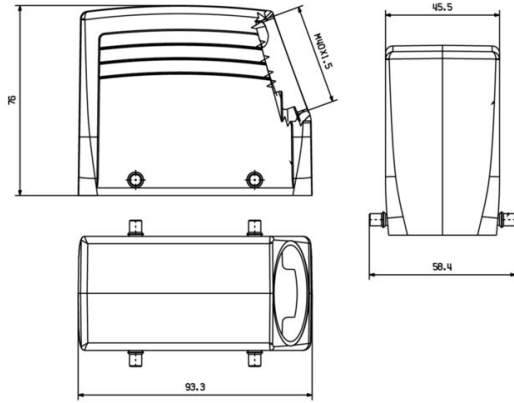

HDC 40D TOBU 1M40G EMC

Weidmüller Interface GmbH & Co. KG
Klingenbergstraße 26
D-32758 Detmold
Germany

www.weidmueller.com

도면