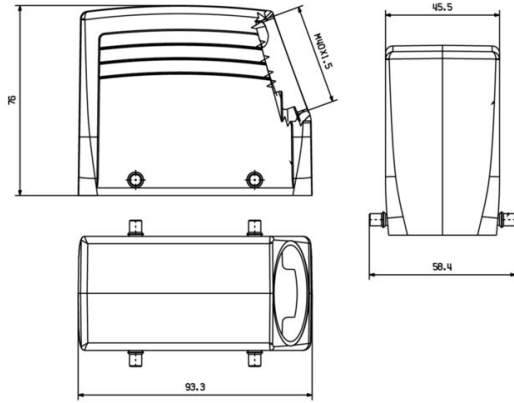

HDC 40D TSBU 1M40G EMC

Weidmüller Interface GmbH & Co. KG
Klingenbergstraße 26
D-32758 Detmold
Germany

www.weidmueller.com

도면