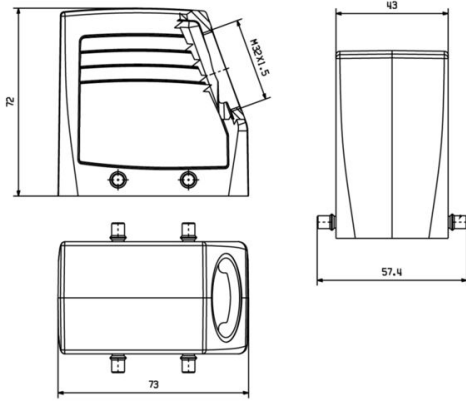

HDC 24D TSLU 1M32G EMC

Weidmüller Interface GmbH & Co. KG
Klingenbergstraße 26
D-32758 Detmold
Germany

www.weidmueller.com

도면