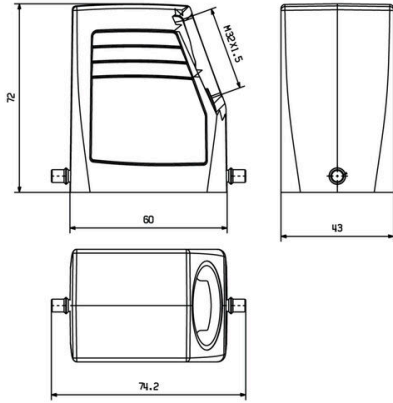

HDC 16D TOLU 1M32G EMC

Weidmüller Interface GmbH & Co. KG
Klingenbergstraße 26
D-32758 Detmold
Germany

www.weidmueller.com

도면