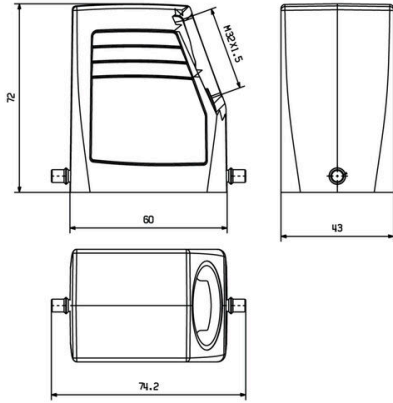

HDC 16D TSLU 1M32G EMC

Weidmüller Interface GmbH & Co. KG
Klingenbergstraße 26
D-32758 Detmold
Germany

www.weidmueller.com

도면