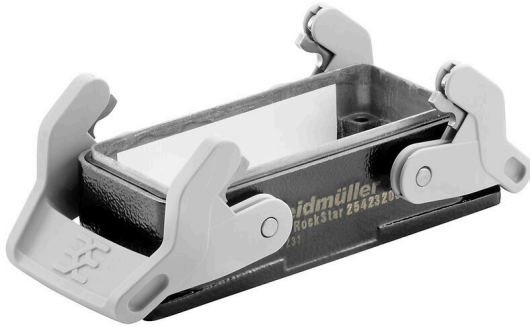

HDC 16B ABU EMC

Weidmüller Interface GmbH & Co. KG
 Klingenbergstraße 26
 D-32758 Detmold
 Germany

www.weidmueller.com

신제품 바이드물러 RockStar® IP65 EMV 인클로저는 가장 혹독한 환경 조건에서도 사용하기 적합한 제품으로 전자기장 간섭 보호 기능을 갖추고 있습니다. 고내구성 커넥터는 커넥터 인서트와 보호 하우징으로 구성되어 있습니다. 신제품 플라스틱 스트랩은 간편하게 잠글 수 있고 언제든지 교체 가능합니다. 모든 바이드물러 RockStar® 인클로저는 고품질 금형 주조 알루미늄으로 제작됩니다. 따라서 크기가 작고 가벼우면서도 충격과 부식에 강합니다.

일반 주문 데이터

버전	HDC 인클로저, 설치 사이즈: 6, 보호 등급: IP65, 삽입됨 상태, 벌크헤드 하우징, 하단 측면의 측면 록킹 클램프, 사이드 록킹 클램프 교체형, 케이블 엔트리 사이즈: none
주문 번호	2542320000
유형	HDC 16B ABU EMC
GTIN (EAN)	4050118648799
수량	1 items

HDC 16B ABU EMC

도면

HDC 16B ABU EMC

Weidmüller Interface GmbH & Co. KG
Klingenbergstraße 26
D-32758 Detmold
Germany

www.weidmueller.com

대응물

사이즈 6(16B/40D)

신제품 바이드물러 RockStar® IP65 EMV 인클로저는 가장 혹독한 환경 조건에서도 사용하기 적합한 제품으로 전자기장 간섭 보호 기능을 갖추고 있습니다. 고내구성 커넥터는 커넥터 인서트와 보호 하우징으로 구성되어 있습니다. 신제품 플라스틱 스트랩은 간편하게 잠글 수 있고 언제든지 교체 가능합니다. 모든 바이드물러 RockStar® 인클로저는 고품질 금형 주조 알루미늄으로 제작됩니다. 따라서 크기가 작고 가벼우면서도 충격과 부식에 강합니다.