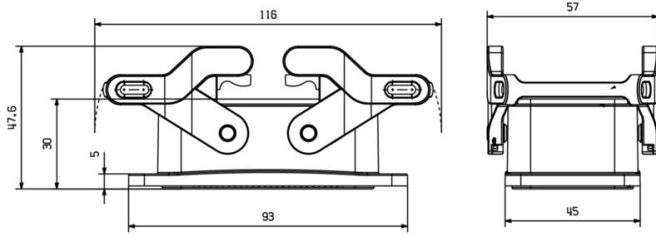

치수 및 중량

깊이	93 mm	깊이 (인치)	3.6614 inch
높이	30 mm	높이 (인치)	1.1811 inch
너비	45 mm	폭 (인치)	1.7716 inch
순중량	115.7 g		

온도

한계 온도	-40 °C ... 125 °C
-------	-------------------

환경 제품 규정 준수

RoHS 준수 상태	준수, 예외 미존재	
REACH SVHC	0.1 wt% 이상의 SVHC 없음	
화학 내성	물질	유압유
	화학 내성	내성
	물질	휘발유
	화학 내성	내성
	물질	UV
	화학 내성	내성
화학 내성	물질	오존
	화학 내성	내성

버전

케이블 엔트리 사이즈	none	상단부/하단부/리드	하부
커버	커버 미포함	측면 케이블 인입 수	0
하우징 디자인	벌크헤드 하우징	잠금 시스템 디자인	하단 측면의 측면 록킹 클램프, 사이드 록킹 클램프 교체형
설치 사이즈	4	케이블 인입	아니요
유형	벌크헤드(간선 관통)	클램프 버전	사이드 록킹 클램프
실링	FPM	컬러(RAL)	RAL 9011
BG	4	ModuPlug®에 적합함	예

도면

장착 개구부

사이즈 4(10B/24D)

신제품 바이드뮐러 RockStar® IP65 EMV 인클로저는 가장 혹독한 환경 조건에서도 사용하기 적합한 제품으로 전자기장 간섭 보호 기능을 갖추고 있습니다. 고내구성 커넥터는 커넥터 인서트와 보호 하우징으로 구성되어 있습니다. 신제품 플라스틱 스트랩은 간편하게 잠글 수 있고 언제든지 교체 가능합니다. 모든 바이드뮐러 RockStar® 인클로저는 고품질 금형 주조 알루미늄으로 제작됩니다. 따라서 크기가 작고 가벼우면서도 충격과 부식에 강합니다.

일반 주문 데이터

유형	HDC 24D TOBU 1M32G EMC	버전	
주문 번호	2544020000		HDC 인클로저, 설치 사이즈: 4, 보호 등급: IP65, 삼입됨 상태, 상단
GTIN (EAN)	4050118648744		케이블 인입, 플러그 하우징, 하단 측면의 측면 록킹 클램프, high,
수량	1 ST		케이블 엔트리 사이즈: M 32
유형	HDC 24D TSBU 1M32G EMC	버전	
주문 번호	2544010000		HDC 인클로저, 설치 사이즈: 4, 보호 등급: IP65, 삼입됨 상태, 측면
GTIN (EAN)	4050118648751		케이블 인입, 플러그 하우징, 하단 측면의 측면 록킹 클램프, high,
수량	1 ST		케이블 엔트리 사이즈: M 32