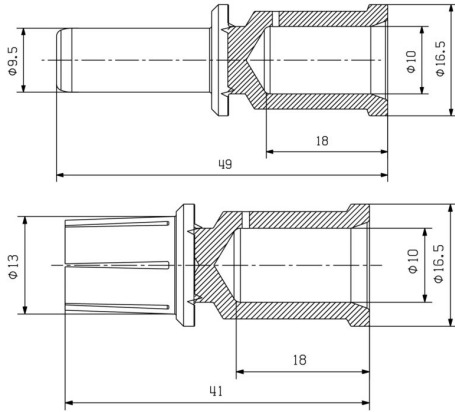

HDC MHP200 F 35

Weidmüller Interface GmbH & Co. KG
Klingenbergstraße 26
D-32758 Detmold
Germany

www.weidmueller.com

도면

도면