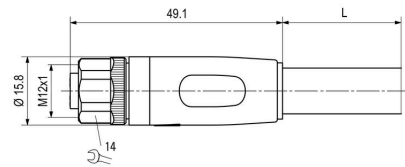

환경 제품 규정 준수

RoHS 준수 상태	준수
REACH SVHC	Lead 7439-92-1
SCIP	e8d8af70-4c85-4483-bc8c-9bc5b598e2a9

케이블의 기술 사양

케이블 길이	1.5 m	외피 색상	회색
케이블 캐리어에 적합	예	코어 단면적	1.5 mm ²
차폐	아니요	할로겐	아니요
절연	PP	가속	5 m/s ²
구부림 반경, 최소, 이동	7.5 x 케이블 직경	구부림 반경, 최소, 고정	4 x 케이블 직경
구부림 주기	10 Mio	속도	5 m/s
외피 재질	PUR	구성 가능 케이블 길이	아니요
UL AWM 방식 규격 외부 클래딩	20939 (80 °C / 600 V)	조사 교차결합	아니요
용접 스파크 저항	아니요	컬러 코딩	갈색, 흰색, 파란색, 검은색, 분홍색
온도 범위, 고정	-40...80 °C	용접 비드 내성	아니요
온도 범위, 이동	-30...80 °C	플 수	5
외경	8 mm ± 0.2 mm		

www.weidmueller.com

도면

치수 도면

치수 도면

폴 계획

폴 계획

배선도

이상적 툴: Screwty® (토크 기능 탑재)