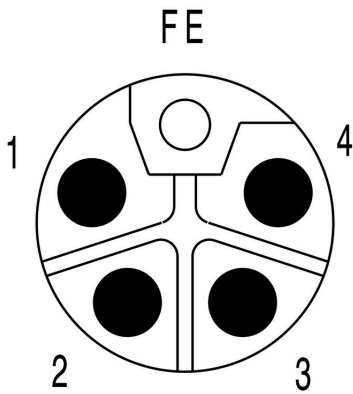

환경 제품 규정 준수

RoHS 준수 상태	준수, 예외 존재
RoHS 면제(해당되거나 알려진 경우)	6c
REACH SVHC	Lead 7439-92-1
SCIP	e8d8af70-4c85-4483-bc8c-9bc5b598e2a9

케이블의 기술 사양

케이블 길이	10 m	외피 색상	회색
케이블 캐리어에 적합	예	코어 단면적	1.5 mm ²
차폐	아니요	할로겐	아니요
절연	PP	가속	5 m/s ²
구부림 반경, 최소, 이동	7.5 x 케이블 직경	구부림 반경, 최소, 고정	4 x 케이블 직경
구부림 주기	10 Mio	속도	5 m/s
외피 재질	PUR	구성 가능 케이블 길이	아니요
UL AWM 방식 규격 외부 클래딩	20939 (80 °C / 600 V)	조사 교차결합	아니요
용접 스파크 저항	아니요	컬러 코딩	갈색, 흰색, 파란색, 검은색, 분홍색
온도 범위, 고정	-40...80 °C	용접 비드 내성	아니요
온도 범위, 이동	-30...80 °C	풀 수	5
외경	8 mm ± 0.2 mm		

www.weidmueller.com

도면

치수 도면

치수 도면

폴 계획

폴 계획

배선도

이상적 툴: Screwty® (토크 기능 탑재)