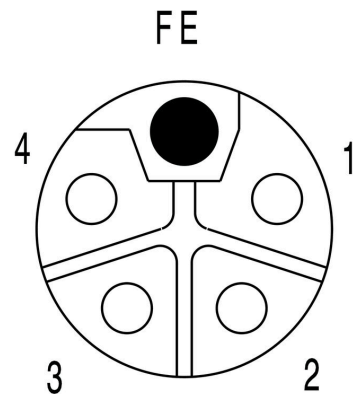

일반 주문 데이터

버전	센서/액추에이터 라인, 연결선, M12 / M12, 풀 수 : 5, 10 m, 핀, 직선형 - 소켓, 90°, 차폐: 아니요, LED: 아니요, 외피 재질: PUR, 할로겐: 아니요
주문 번호	2455281000
유형	SAIL-M12GM12W-L-10PGR
GTIN (EAN)	4050118470390
수량	1 items

SAIL-M12GM12W-L-10PGR

환경 제품 규정 준수

RoHS 준수 상태	준수, 예외 존재
RoHS 면제(해당되거나 알려진 경우)	6c
REACH SVHC	Lead 7439-92-1
SCIP	e8d8af70-4c85-4483-bc8c-9bc5b598e2a9

케이블의 기술 사양

케이블 길이	10 m	외피 색상	회색
케이블 캐리어에 적합	예	코어 단면적	1.5 mm ²
차폐	아니요	할로겐	아니요
절연	PP	가속	5 m/s ²
구부림 반경, 최소, 이동	7.5 x 케이블 직경	구부림 반경, 최소, 고정	4 x 케이블 직경
구부림 주기	10 Mio	속도	5 m/s
외피 재질	PUR	구성 가능 케이블 길이	아니요
UL AWM 방식 규격 외부 클래딩	20939 (80 °C / 600 V)	조사 교차결합	아니요
용접 스파크 저항	아니요	컬러 코딩	갈색, 흰색, 파란색, 검은색, 분홍색
온도 범위, 고정	-40...80 °C	용접 비드 내성	아니요
온도 범위, 이동	-30...80 °C	풀 수	5
외경	8 mm ± 0.2 mm		

www.weidmueller.com

도면

치수 도면

치수 도면

폴 계획

폴 계획

배선도

이상적 툴: Screwty® (토크 기능 탑재)