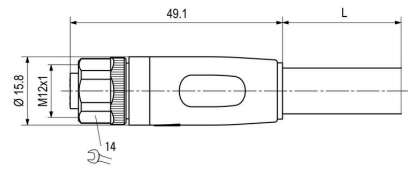

환경 제품 규정 준수

RoHS 준수 상태	준수, 예외 존재
RoHS 면제(해당되거나 알려진 경우)	6c
REACH SVHC	Lead 7439-92-1
SCIP	e8d8af70-4c85-4483-bc8c-9bc5b598e2a9

케이블의 기술 사양

케이블 길이	10 m	외피 색상	회색
케이블 캐리어에 적합	예	코어 단면적	1.5 mm ²
차폐	아니요	할로겐	아니요
절연	PP	가속	5 m/s ²
구부림 반경, 최소, 이동	7.5 x 케이블 직경	구부림 반경, 최소, 고정	4 x 케이블 직경
구부림 주기	10 Mio	속도	5 m/s
외피 재질	PUR	구성 가능 케이블 길이	아니요
UL AWM 방식 규격 외부 클래딩	20939 (80 °C / 600 V)	조사 교차결합	아니요
용접 스파크 저항	아니요	컬러 코딩	갈색, 흰색, 파란색, 검은색, 분홍색
온도 범위, 고정	-40...80 °C	용접 비드 내성	아니요
온도 범위, 이동	-30...80 °C	플 수	5
외경	8 mm ± 0.2 mm		

www.weidmueller.com

도면

치수 도면

치수 도면

폴 계획

폴 계획

배선도

이상적 툴: Screwty® (토크 기능 탑재)