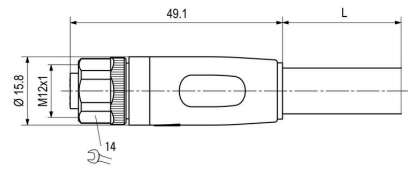

환경 제품 규정 준수

RoHS 준수 상태	준수
REACH SVHC	Lead 7439-92-1
SCIP	e8d8af70-4c85-4483-bc8c-9bc5b598e2a9

케이블의 기술 사양

케이블 길이	1.5 m	외피 색상	회색
케이블 캐리어에 적합	예	코어 단면적	1.5 mm ²
차폐	아니요	할로겐	아니요
절연	PP	가속	5 m/s ²
구부림 반경, 최소, 이동	7.5 x 케이블 직경	구부림 반경, 최소, 고정	4 x 케이블 직경
구부림 주기	10 Mio	속도	5 m/s
외피 재질	PUR	구성 가능 케이블 길이	아니요
UL AWM 방식 규격 외부 클래딩	20939 (80 °C / 600 V)	조사 교차결합	아니요
용접 스파크 저항	아니요	컬러 코딩	갈색, 흰색, 파란색, 검은색, 분홍색
온도 범위, 고정	-40...80 °C	용접 비드 내성	아니요
온도 범위, 이동	-30...80 °C	플 수	5
외경	8 mm ± 0.2 mm		

www.weidmueller.com

도면

치수 도면

치수 도면

폴 계획

폴 계획

배선도

이상적 툴: Screwty® (토크 기능 탑재)