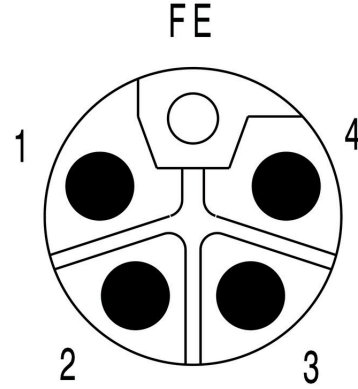

RoHS 준수 상태	준수, 예외 존재
RoHS 면제(해당되거나 알려진 경우)	6c
REACH SVHC	Lead 7439-92-1
SCIP	e8d8af70-4c85-4483-bc8c-9bc5b598e2a9

케이블의 기술 사양

케이블 길이	10 m	외피 색상	회색
케이블 캐리어에 적합	예	코어 단면적	1.5 mm ²
차폐	아니요	할로겐	아니요
절연	PP	가속	5 m/s ²
구부림 반경, 최소, 이동	7.5 x 케이블 직경	구부림 반경, 최소, 고정	4 x 케이블 직경
구부림 주기	10 Mio	속도	5 m/s
외피 재질	PUR	구성 가능 케이블 길이	아니요
UL AWM 방식 규격 외부 클래딩	20939 (80 °C / 600 V)	조사 교차결합	아니요
용접 스파크 저항	아니요	컬러 코딩	갈색, 흰색, 파란색, 검은색, 분홍색
온도 범위, 고정	-40...80 °C	용접 비드 내성	아니요
온도 범위, 이동	-30...80 °C	풀 수	5
외경	8 mm ± 0.2 mm		

www.weidmueller.com

기술 데이터

일반 표준

커넥터 표준	IEC 61076-2-111	인증 번호(cULus)	E257571
--------	-----------------	--------------	---------

플러그, 우

플러그 우측	자유 컨덕터 엔드
--------	-----------

플러그, 좌

플러그 좌측	M12, L-코딩, IP67, 수형 접점, 90° 꺾임, 플라스틱, 비차폐
--------	---

www.weidmueller.com

도면

치수 도면

폴 계획

배선도

이상적 툴: Screwty® (토크 기능 탑재)