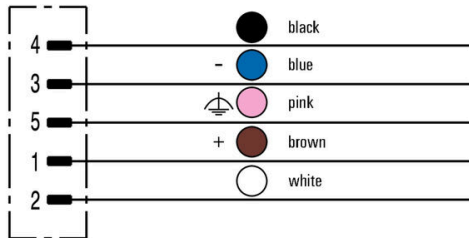

www.weidmueller.com

도면

치수 도면

폴 계획

배선도

이상적 툴: Screwty® (토크 기능 탑재)