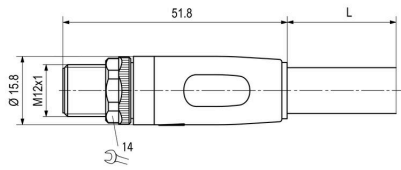

RoHS 준수 상태	준수, 예외 존재
RoHS 면제(해당되거나 알려진 경우)	6c
REACH SVHC	Lead 7439-92-1
SCIP	e8d8af70-4c85-4483-bc8c-9bc5b598e2a9

케이블의 기술 사양

케이블 길이	1.5 m	외피 색상	회색
케이블 캐리어에 적합	예	코어 단면적	1.5 mm ²
차폐	아니요	할로겐	아니요
절연	PP	가속	5 m/s ²
구부림 반경, 최소, 이동	7.5 x 케이블 직경	구부림 반경, 최소, 고정	4 x 케이블 직경
구부림 주기	10 Mio	속도	5 m/s
외피 재질	PUR	구성 가능 케이블 길이	아니요
UL AWM 방식 규격 외부 클래딩	20939 (80 °C / 600 V)	조사 교차결합	아니요
용접 스파크 저항	아니요	컬러 코딩	갈색, 흰색, 파란색, 검은색, 분홍색
온도 범위, 고정	-40...80 °C	용접 비드 내성	아니요
온도 범위, 이동	-30...80 °C	플 수	5
외경	8 mm ± 0.2 mm		

분류

ETIM 8.0	EC001855	ETIM 9.0	EC001855
ETIM 10.0	EC001855	ECLASS 14.0	27-06-03-11
ECLASS 15.0	27-06-03-11		

SAIL-M12G-L-1.5PGR

Weidmüller Interface GmbH & Co. KG
Klingenbergstraße 26
D-32758 Detmold
Germany

www.weidmueller.com

도면

치수 도면

폴 계획

배선도

이상적 툴: Screwty® (토크 기능 탑재)