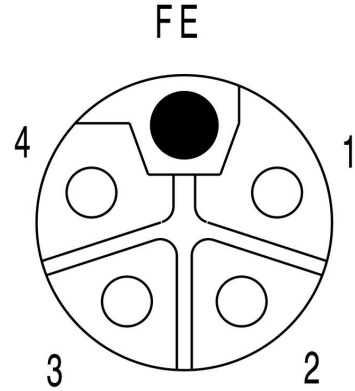

RoHS 준수 상태	준수, 예외 존재
RoHS 면제(해당되거나 알려진 경우)	6c
REACH SVHC	Lead 7439-92-1
SCIP	e8d8af70-4c85-4483-bc8c-9bc5b598e2a9

케이블의 기술 사양

케이블 길이	10 m	외피 색상	회색
케이블 캐리어에 적합	예	코어 단면적	1.5 mm ²
차폐	아니요	할로겐	아니요
절연	PP	가속	5 m/s ²
구부림 반경, 최소, 이동	7.5 x 케이블 직경	구부림 반경, 최소, 고정	4 x 케이블 직경
구부림 주기	10 Mio	속도	5 m/s
외피 재질	PUR	구성 가능 케이블 길이	아니요
UL AWM 방식 규격 외부 클래딩	20939 (80 °C / 600 V)	조사 교차결합	아니요
용접 스파크 저항	아니요	컬러 코딩	갈색, 흰색, 파란색, 검은색, 분홍색
온도 범위, 고정	-40...80 °C	용접 비드 내성	아니요
온도 범위, 이동	-30...80 °C	플 수	5
외경	8 mm ± 0.2 mm		

www.weidmueller.com

기술 데이터

일반 표준

커넥터 표준	IEC 61076-2-111	인증 번호(cULus)	E257571
--------	-----------------	--------------	---------

플러그, 우

플러그 우측	자유 컨덕터 엔드, 비차폐
--------	----------------

플러그, 좌

플러그 좌측	M12, L-코딩, IP67, 암형 접점, 90° 꺾임, 플라스틱, 비차폐
--------	---

분류

ETIM 8.0	EC001855	ETIM 9.0	EC001855
ETIM 10.0	EC001855	ECLASS 14.0	27-06-03-11
ECLASS 15.0	27-06-03-11		

SAIL-M12BW-L-10PGR

Weidmüller Interface GmbH & Co. KG
Klingenbergstraße 26
D-32758 Detmold
Germany

www.weidmueller.com

도면

치수 도면

폴 계획

배선도

이상적 툴: Screwty® (토크 기능 탑재)