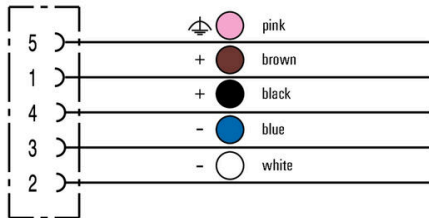

www.weidmueller.com

도면

치수 도면

폴 계획

배선도

이상적 툴: Screwty® (토크 기능 탑재)