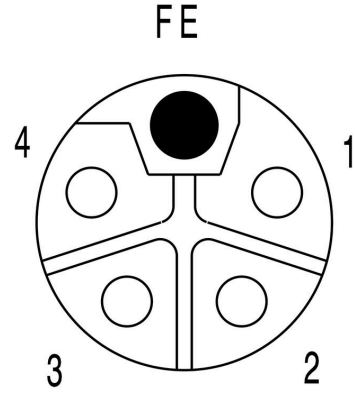

RoHS 준수 상태	준수, 예외 존재
RoHS 면제(해당되거나 알려진 경우)	6c
REACH SVHC	Lead 7439-92-1
SCIP	e8d8af70-4c85-4483-bc8c-9bc5b598e2a9

케이블의 기술 사양

케이블 길이	10 m	외피 색상	회색
케이블 캐리어에 적합	예	코어 단면적	1.5 mm ²
차폐	아니요	할로겐	아니요
절연	PP	가속	5 m/s ²
구부림 반경, 최소, 이동	7.5 x 케이블 직경	구부림 반경, 최소, 고정	4 x 케이블 직경
구부림 주기	10 Mio	속도	5 m/s
외피 재질	PUR	구성 가능 케이블 길이	아니요
UL AWM 방식 규격 외부 클래딩	20939 (80 °C / 600 V)	조사 교차결합	아니요
용접 스파크 저항	아니요	컬러 코딩	갈색, 흰색, 파란색, 검은색, 분홍색
온도 범위, 고정	-40...80 °C	용접 비드 내성	아니요
온도 범위, 이동	-30...80 °C	플 수	5
외경	8 mm ± 0.2 mm		

www.weidmueller.com

기술 데이터

일반 표준

컨넥터 표준	IEC 61076-2-111	인증 번호(cULus)	E257571
--------	-----------------	--------------	---------

플러그, 우

플러그 우측	자유 컨덕터 엔드, 비차폐
--------	----------------

플러그, 좌

플러그 좌측	M12, L-코딩, IP67, 암형 접점, 90° 꺾임, 플라스틱, 비차폐
--------	---

분류

ETIM 8.0	EC001855	ETIM 9.0	EC001855
ETIM 10.0	EC001855	ECLASS 14.0	27-06-03-11
ECLASS 15.0	27-06-03-11		

SAIL-M12BW-L-10PGR

Weidmüller Interface GmbH & Co. KG
 Klingenbergstraße 26
 D-32758 Detmold
 Germany

www.weidmueller.com

도면

치수 도면

폴 계획

배선도

이상적 툴: Screwty® (토크 기능 탑재)