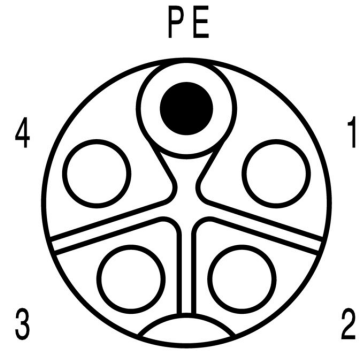

RoHS 준수 상태	준수
REACH SVHC	Lead 7439-92-1
SCIP	e8d8af70-4c85-4483-bc8c-9bc5b598e2a9

케이블의 기술 사양

케이블 길이	10 m	외피 색상	검정
PE 기능	예	케이블 캐리어에 적합	예
코어 단면적	1.5 mm ²	차폐	아니요
할로겐	아니요	절연	PP
가속	5 m/s ²	구부림 반경, 최소, 이동	7.5 x 케이블 직경
구부림 반경, 최소, 고정	4 x 케이블 직경	구부림 주기	10 Mio
속도	5 m/s	외피 재질	PUR
구성 가능 케이블 길이	아니요	UL AWM 방식 규격 외부 클래딩	20939 (80 °C / 600 V)
조사 교차결합	아니요	용접 스파크 저항	아니요
컬러 코딩	녹색/노란색, 검은색 (1), 검은색 (2), 검은색 (3), 검은색 (4)	온도 범위, 고정	-40...80 °C
용접 비드 내성	아니요	온도 범위, 이동	-30...80 °C
폴 수	5 (4 + PE)	외경	8 mm ± 0.2 mm

www.weidmueller.com

기술 데이터

일반 표준

커넥터 표준	IEC 61076-2-111	인증 번호(cULus)	E257571
--------	-----------------	--------------	---------

플러그, 우

플러그 우측	자유 컨덕터 엔드
--------	-----------

플러그, 좌

플러그 좌측	M12, K-코딩, IP67, 암형 접점, 90° 꺾임, 플라스틱, 비차퍼
--------	---

분류

ETIM 8.0	EC001855	ETIM 9.0	EC001855
ETIM 10.0	EC001855	ECLASS 14.0	27-06-03-11
ECLASS 15.0	27-06-03-11		

SAIL-M12BW-K-10P

Weidmüller Interface GmbH & Co. KG
Klingenbergstraße 26
D-32758 Detmold
Germany

www.weidmueller.com

도면

치수 도면

폴 계획

배선도

이상적 툴: Screwty® (토크 기능 탑재)