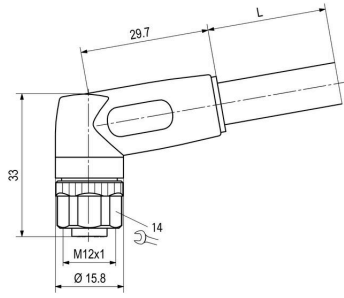

RoHS 준수 상태	준수, 예외 존재
RoHS 면제(해당되거나 알려진 경우)	6c
REACH SVHC	Lead 7439-92-1
SCIP	e8d8af70-4c85-4483-bc8c-9bc5b598e2a9

케이블의 기술 사양

케이블 길이	3 m	외피 색상	검정
PE 기능	예	케이블 캐리어에 적합	예
코어 단면적	1.5 mm ²	차폐	아니요
할로겐	아니요	절연	PP
가속	5 m/s ²	구부림 반경, 최소, 이동	7.5 x 케이블 직경
구부림 반경, 최소, 고정	4 x 케이블 직경	구부림 주기	10 Mio
속도	5 m/s	외피 재질	PUR
구성 가능 케이블 길이	아니요	UL AWM 방식 규격 외부 클래딩	20939 (80 °C / 600 V)
조사 교차결합	아니요	용접 스파크 저항	아니요
컬러 코딩	녹색/노란색, 검은색 (1), 검은색 (2), 검은색 (3), 검은색 (4)	온도 범위, 고정	-40...80 °C
용접 비드 내성	아니요	온도 범위, 이동	-30...80 °C
폴 수	5 (4 + PE)	외경	8 mm ± 0.2 mm

www.weidmueller.com

도면

치수 도면

폴 계획

배선도

이상적 툴: Screwty® (토크 기능 탑재)