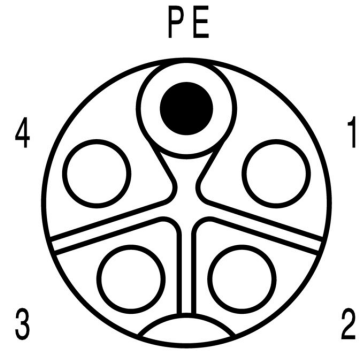

www.weidmueller.com

기술 데이터

일반 표준

커넥터 표준	IEC 61076-2-111	인증 번호(cULus)	E257571
--------	-----------------	--------------	---------

플러그, 우

플러그 우측	자유 컨덕터 엔드
--------	-----------

플러그, 좌

플러그 좌측	M12, K-코딩, IP67, 암형 접점, 90° 꺾임, 플라스틱, 비차퍼
--------	---

분류

ETIM 8.0	EC001855	ETIM 9.0	EC001855
ETIM 10.0	EC001855	ECLASS 14.0	27-06-03-11
ECLASS 15.0	27-06-03-11		

SAIL-M12BW-K-1.5P

Weidmüller Interface GmbH & Co. KG
Klingenbergstraße 26
D-32758 Detmold
Germany

www.weidmueller.com

도면

치수 도면

폴 계획

배선도

이상적 툴: Screwty® (토크 기능 탑재)