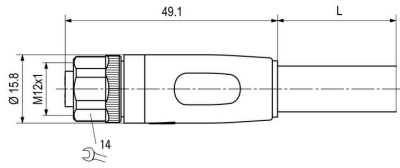

환경 제품 규정 준수

RoHS 준수 상태	준수, 예외 존재
RoHS 면제(해당되거나 알려진 경우)	6c
REACH SVHC	Lead 7439-92-1
SCIP	e8d8af70-4c85-4483-bc8c-9bc5b598e2a9

케이블의 기술 사양

케이블 길이	1.5 m	외피 색상	검정
PE 기능	예	케이블 캐리어에 적합	예
코어 단면적	1.5 mm ²	차폐	아니요
할로겐	아니요	절연	PP
가속	5 m/s ²	구부림 반경, 최소, 이동	7.5 x 케이블 직경
구부림 반경, 최소, 고정	4 x 케이블 직경	구부림 주기	10 Mio
속도	5 m/s	외피 재질	PUR
구성 가능 케이블 길이	아니요	UL AWM 방식 규격 외부 클래딩	20939 (80 °C / 600 V)
조사 교차결합	아니요	용접 스파크 저항	아니요
컬러 코딩	녹색/노란색, 검은색 (1), 검은색 (2), 검은색 (3), 검은색 (4)	온도 범위, 고정	-40...80 °C
용접 비드 내성	아니요	온도 범위, 이동	-30...80 °C
폴 수	5 (4 + PE)	외경	8 mm ± 0.2 mm

www.weidmueller.com

도면

치수 도면

폴 계획

배선도

이상적 툴: Screwty® (토크 기능 탑재)