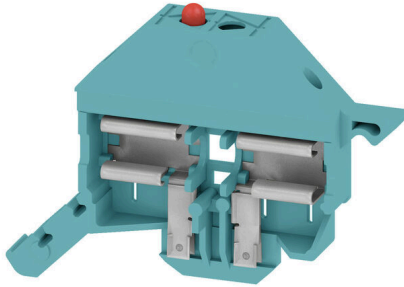

TNHE WSI6 10-36VDC/ACBL

Weidmüller Interface GmbH & Co. KG
 Klingenbergstraße 26
 D-32758 Detmold
 Germany

www.weidmueller.com

퓨즈 홀더 SIHA는 개퍼 단자대를 퓨즈 단자대로 신속 전환합니다. 개퍼 레버를 제거하고 퓨즈 유닛을 장착하기만 하면 됩니다.

일반 주문 데이터

버전	분리 레버 (단자대)
주문 번호	2432470000
유형	TNHE WSI6 10-36VDC/ACBL
GTIN (EAN)	4050118520880
수량	50 items
배송 상태	단종
마지막 주문 날짜	2024-08-15T00:00:00+02:00

TNHE WSI6 10-36VDC/ACBL

Weidmüller Interface GmbH & Co. KG
 Klingenbergstraße 26
 D-32758 Detmold
 Germany