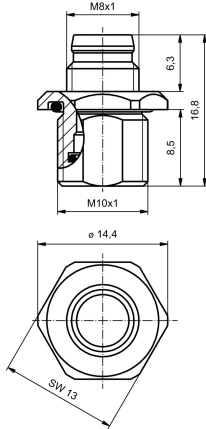

www.weidmueller.com

기술 데이터

승인

ROHS 준수

치수 및 중량

순중량 5.45 g

환경 제품 규정 준수

RoHS 준수 상태	준수, 예외 존재
RoHS 면제(해당되거나 알려진 경우)	6c
REACH SVHC	Lead 7439-92-1
SCIP	0ea6d931-f9e9-40a6-89d9-8d67103189d3

PCB 플러그인 커넥터의 기술 데이터

코딩	없음	하우징	M8 핀
설치 높이	13 mm	하우징 표면	니켈 도금
하우징 기본 재질	CuZn	결선 나사산	M8
실링 자재	FPM, NBR		

일반 정보

하우징 기본 재질	CuZn	결선 나사산	M8
-----------	------	--------	----

시스템 매개변수

핀 시리즈 수량 1

중요 참고 사항

참고 사항

[www.weidmueller.com](http://www.weidmueller.com)

도면

치수 도면