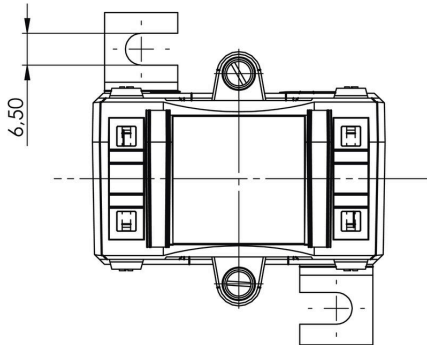

CMA-31-600-5A-5VA-1

Weidmüller Interface GmbH & Co. KG
Klingenbergstraße 26
D-32758 Detmold
Germany

www.weidmueller.com

도면