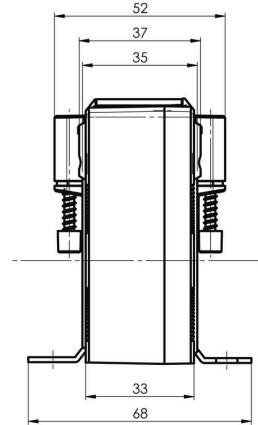

CMA-31-600-5A-5VA-1

Weidmüller Interface GmbH & Co. KG
Klingenbergstraße 26
D-32758 Detmold
Germany

www.weidmueller.com

도면