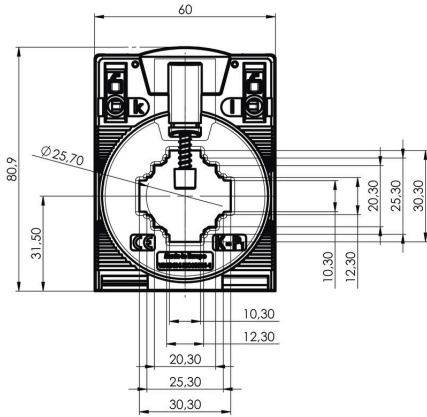

CMA-31-600-5A-5VA-1

Weidmüller Interface GmbH & Co. KG
Klingenbergstraße 26
D-32758 Detmold
Germany

www.weidmueller.com

도면