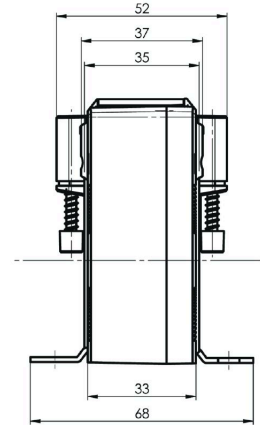

CMA-31-750-5A-5VA-1

Weidmüller Interface GmbH & Co. KG
Klingenbergstraße 26
D-32758 Detmold
Germany

도면

www.weidmueller.com