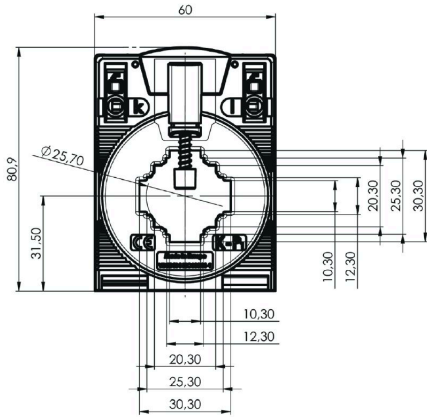

CMA-31-750-5A-5VA-1

Weidmüller Interface GmbH & Co. KG
Klingenbergstraße 26
D-32758 Detmold
Germany

도면

www.weidmueller.com