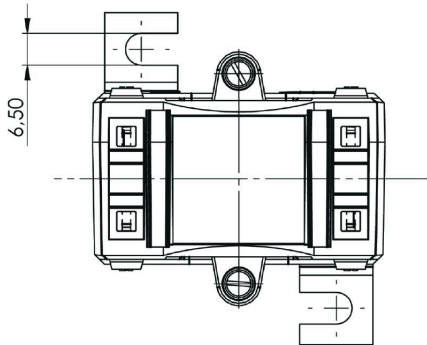

CMA-31-750-5A-5VA-1

Weidmüller Interface GmbH & Co. KG
Klingenbergstraße 26
D-32758 Detmold
Germany

도면

www.weidmueller.com