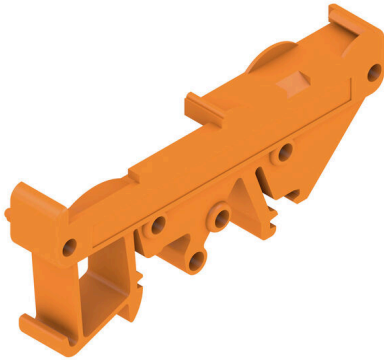

RF RS 70 RE/A3/M.BEZ 1665

Weidmüller Interface GmbH & Co. KG
 Klingenbergstraße 26
 D-32758 Detmold
 Germany

www.weidmueller.com

RS 70 프로파일은 조립 레일을 위한 플러그형 모듈방식 시스템으로, 필요한 길이로 유연하게 확장할 수 있습니다. 다양한 길이로 구성된 중간 섹션들로 구성되어 있습니다. 스냅인 풋을 포함하거나 포함하지 않은 옵션과 통합 마킹 옵션이 있는 엔드 플레이트를 선택할 수 있습니다. PCB는 측면에서 인서트되며, 영구적으로 통합된 래칭 피트는 안정적인 고정을 가능하게 합니다.

일반 주문 데이터

버전	클립인 풋, RS 70 주황색, 엔드 플레이트 DIN 레일 마운팅 오른쪽, 너비: 13.7 mm
주문 번호	2062690000
유형	RF RS 70 RE/A3/M.BEZ 1665
GTIN (EAN)	4008190241100
수량	20 items

기술 데이터

승인

ROHS	준수
------	----

치수 및 중량

깊이	29.2 mm	깊이 (인치)	1.1496 inch
높이	70 mm	높이 (인치)	2.7559 inch
너비	13.7 mm	폭 (인치)	0.5394 inch
순중량	6.11 g		