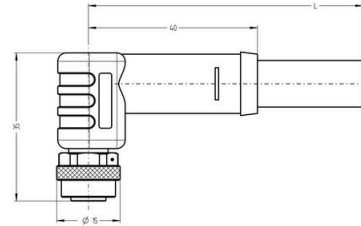

RoHS 준수 상태	준수, 예외 존재
RoHS 면제(해당되거나 알려진 경우)	6c
REACH SVHC	Lead 7439-92-1
SCIP	e8d8af70-4c85-4483-bc8c-9bc5b598e2a9

케이블의 기술 사양

케이블 길이	1.5 m	외피 색상	검정
케이블 캐리어에 적합	예	코어 단면적	2.5 mm ²
차폐	아니요	할로겐	아니요
절연	PP	가속	5 m/s ²
구부림 반경, 최소, 이동	7.5 x 케이블 직경	구부림 반경, 최소, 고정	4 x 케이블 직경
구부림 주기	10 Mio	속도	5 m/s
외피 재질	PUR	구성 가능 케이블 길이	아니요
UL AWM 방식 규격 외부 클래딩	20234 (80 °C / 1000 V)	조사 교차결합	아니요
용접 스파크 저항	아니요	컬러 코딩	검은색, 파란색, 흰색, 갈색
온도 범위, 고정	-50...90 °C	용접 비드 내성	아니요
온도 범위, 이동	-40...90 °C	폴 수	4
외경	11 mm ± 0.4 mm		

www.weidmueller.com

도면

치수 도면

치수 도면

폴 계획

폴 계획

배선도

이상적 툴: Screwty® (토크 기능 탑재)