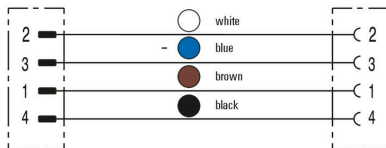

환경 제품 규정 준수

RoHS 준수 상태	준수, 예외 존재
RoHS 면제(해당되거나 알려진 경우)	6c
REACH SVHC	Lead 7439-92-1
SCIP	e8d8af70-4c85-4483-bc8c-9bc5b598e2a9

케이블의 기술 사양

케이블 길이	10 m	외피 색상	검정
케이블 캐리어에 적합	예	코어 단면적	1.5 mm ²
차폐	아니요	할로겐	아니요
절연	PP	가속	5 m/s ²
구부림 반경, 최소, 이동	7.5 x 케이블 직경	구부림 반경, 최소, 고정	4 x 케이블 직경
구부림 주기	10 Mio	속도	5 m/s
외피 재질	PUR	구성 가능 케이블 길이	아니요
UL AWM 방식 규격 외부 클래딩	20234 (80 °C / 1000 V)	조사 교차결합	아니요
용접 스파크 저항	아니요	컬러 코딩	검은색, 파란색, 흰색, 갈색
온도 범위, 고정	-50...90 °C	용접 비드 내성	아니요
온도 범위, 이동	-40...90 °C	폴 수	4
외경	9.6 mm ± 0.3 mm		

www.weidmueller.com

도면

치수 도면

치수 도면

폴 계획

폴 계획

배선도

이상적 툴: Screwty® (토크 기능 탑재)