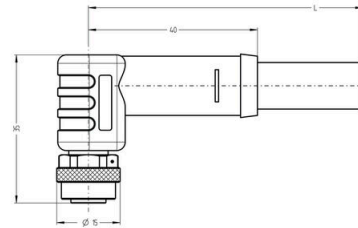

환경 제품 규정 준수

RoHS 준수 상태	준수, 예외 존재
RoHS 면제(해당되거나 알려진 경우)	6c
REACH SVHC	Lead 7439-92-1
SCIP	e8d8af70-4c85-4483-bc8c-9bc5b598e2a9

케이블의 기술 사양

케이블 길이	1.5 m	외피 색상	검정
케이블 캐리어에 적합	예	코어 단면적	1.5 mm ²
차폐	아니요	할로겐	아니요
절연	PP	가속	5 m/s ²
구부림 반경, 최소, 이동	7.5 x 케이블 직경	구부림 반경, 최소, 고정	4 x 케이블 직경
구부림 주기	10 Mio	속도	5 m/s
외피 재질	PUR	구성 가능 케이블 길이	아니요
UL AWM 방식 규격 외부 클래딩	20234 (80 °C / 1000 V)	조사 교차결합	아니요
용접 스파크 저항	아니요	컬러 코딩	검은색, 파란색, 흰색, 갈색
온도 범위, 고정	-50...90 °C	용접 비드 내성	아니요
온도 범위, 이동	-40...90 °C	폴 수	4
외경	9.6 mm ± 0.3 mm		

www.weidmueller.com

도면

치수 도면

치수 도면

폴 계획

폴 계획

배선도

이상적 툴: Screwty® (토크 기능 탑재)