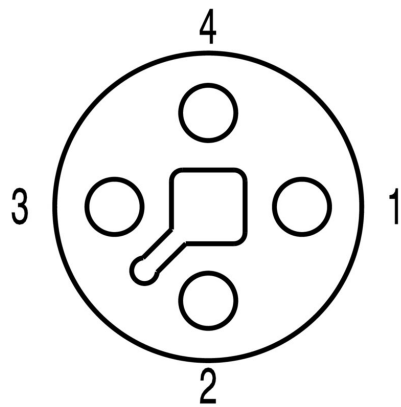

일반 주문 데이터

버전	전원 케이블, 연결선, M12 / M12, 폴 수 : 4, 10 m, 핀, 직선형 - 소켓, 90°, 차폐: 아니요, LED: 아니요, 외피 재질: PUR, 할로겐: 아니요
주문 번호	2050831000
유형	SAIL-M12GM12W-T-10P
GTIN (EAN)	4050118442250
수량	1 items

SAIL-M12GM12W-T-10P

환경 제품 규정 준수

RoHS 준수 상태	준수, 예외 존재
RoHS 면제(해당되거나 알려진 경우)	6c
REACH SVHC	Lead 7439-92-1
SCIP	e8d8af70-4c85-4483-bc8c-9bc5b598e2a9

케이블의 기술 사양

케이블 길이	10 m	외피 색상	검정
케이블 캐리어에 적합	예	코어 단면적	1.5 mm ²
차폐	아니요	할로겐	아니요
절연	PP	가속	5 m/s ²
구부림 반경, 최소, 이동	7.5 x 케이블 직경	구부림 반경, 최소, 고정	4 x 케이블 직경
구부림 주기	10 Mio	속도	5 m/s
외피 재질	PUR	구성 가능 케이블 길이	아니요
UL AWM 방식 규격 외부 클래딩	20234 (80 °C / 1000 V)	조사 교차결합	아니요
용접 스파크 저항	아니요	컬러 코딩	검은색, 파란색, 흰색, 갈색
온도 범위, 고정	-50...90 °C	용접 비드 내성	아니요
온도 범위, 이동	-40...90 °C	폴 수	4
외경	9.6 mm ± 0.3 mm		

www.weidmueller.com

도면

치수 도면

치수 도면

폴 계획

폴 계획

배선도

이상적 툴: **Screwty®** (토크 기능 탑재)