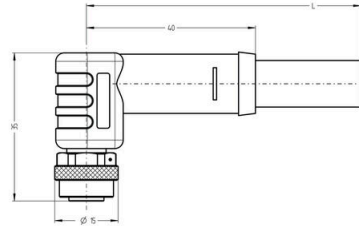

환경 제품 규정 준수

RoHS 준수 상태	준수, 예외 존재
RoHS 면제(해당되거나 알려진 경우)	6c
REACH SVHC	Lead 7439-92-1
SCIP	e8d8af70-4c85-4483-bc8c-9bc5b598e2a9

케이블의 기술 사양

케이블 길이	10 m	외피 색상	검정
케이블 캐리어에 적합	예	코어 단면적	1.5 mm ²
차폐	아니요	할로겐	아니요
절연	PP	가속	5 m/s ²
구부림 반경, 최소, 이동	7.5 x 케이블 직경	구부림 반경, 최소, 고정	4 x 케이블 직경
구부림 주기	10 Mio	속도	5 m/s
외피 재질	PUR	구성 가능 케이블 길이	아니요
UL AWM 방식 규격 외부 클래딩	20234 (80 °C / 1000 V)	조사 교차결합	아니요
용접 스파크 저항	아니요	컬러 코딩	검은색, 파란색, 흰색, 갈색
온도 범위, 고정	-50...90 °C	용접 비드 내성	아니요
온도 범위, 이동	-40...90 °C	폴 수	4
외경	9.6 mm ± 0.3 mm		

www.weidmueller.com

도면

치수 도면

치수 도면

폴 계획

폴 계획

배선도

이상적 툴: **Screwty®** (토크 기능 탑재)