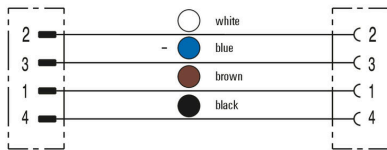

환경 제품 규정 준수

RoHS 준수 상태	준수, 예외 존재
RoHS 면제(해당되거나 알려진 경우)	6c
REACH SVHC	Lead 7439-92-1
SCIP	e8d8af70-4c85-4483-bc8c-9bc5b598e2a9

케이블의 기술 사양

케이블 길이	10 m	외피 색상	검정
케이블 캐리어에 적합	예	코어 단면적	1.5 mm ²
차폐	아니요	할로겐	아니요
절연	PP	가속	5 m/s ²
구부림 반경, 최소, 이동	7.5 x 케이블 직경	구부림 반경, 최소, 고정	4 x 케이블 직경
구부림 주기	10 Mio	속도	5 m/s
외피 재질	PUR	구성 가능 케이블 길이	아니요
UL AWM 방식 규격 외부 클래딩	20234 (80 °C / 1000 V)	조사 교차결합	아니요
용접 스파크 저항	아니요	컬러 코딩	검은색, 파란색, 흰색, 갈색
온도 범위, 고정	-50...90 °C	용접 비드 내성	아니요
온도 범위, 이동	-40...90 °C	폴 수	4
외경	9.6 mm ± 0.3 mm		

www.weidmueller.com

도면

치수 도면

치수 도면

폴 계획

폴 계획

배선도

이상적 툴: **Screwty®** (토크 기능 탑재)