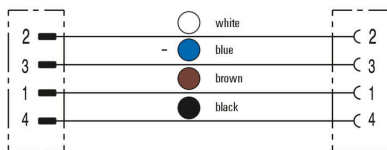

환경 제품 규정 준수

RoHS 준수 상태	준수, 예외 존재
RoHS 면제(해당되거나 알려진 경우)	6c
REACH SVHC	Lead 7439-92-1
SCIP	e8d8af70-4c85-4483-bc8c-9bc5b598e2a9

케이블의 기술 사양

케이블 길이	10 m	외피 색상	검정
케이블 캐리어에 적합	예	코어 단면적	1.5 mm ²
차폐	아니요	할로겐	아니요
절연	PP	가속	5 m/s ²
구부림 반경, 최소, 이동	7.5 x 케이블 직경	구부림 반경, 최소, 고정	4 x 케이블 직경
구부림 주기	10 Mio	속도	5 m/s
외피 재질	PUR	구성 가능 케이블 길이	아니요
UL AWM 방식 규격 외부 클래딩	20234 (80 °C / 1000 V)	조사 교차결합	아니요
용접 스파크 저항	아니요	컬러 코딩	검은색, 파란색, 흰색, 갈색
온도 범위, 고정	-50...90 °C	용접 비드 내성	아니요
온도 범위, 이동	-40...90 °C	폴 수	4
외경	9.6 mm ± 0.3 mm		

www.weidmueller.com

도면

치수 도면

치수 도면

폴 계획

폴 계획

배선도

이상적 툴: Screwty® (토크 기능 탑재)