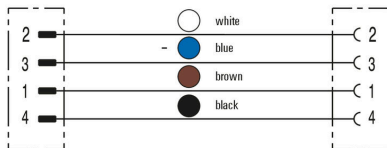

환경 제품 규정 준수

RoHS 준수 상태	준수, 예외 존재
RoHS 면제(해당되거나 알려진 경우)	6c
REACH SVHC	Lead 7439-92-1
SCIP	e8d8af70-4c85-4483-bc8c-9bc5b598e2a9

케이블의 기술 사양

케이블 길이	5 m	외피 색상	검정
케이블 캐리어에 적합	예	코어 단면적	1.5 mm ²
차폐	아니요	할로겐	아니요
절연	PP	가속	5 m/s ²
구부림 반경, 최소, 이동	7.5 x 케이블 직경	구부림 반경, 최소, 고정	4 x 케이블 직경
구부림 주기	10 Mio	속도	5 m/s
외피 재질	PUR	구성 가능 케이블 길이	아니요
UL AWM 방식 규격 외부 클래딩	20234 (80 °C / 1000 V)	조사 교차결합	아니요
용접 스파크 저항	아니요	컬러 코딩	검은색, 파란색, 흰색, 갈색
온도 범위, 고정	-50...90 °C	용접 비드 내성	아니요
온도 범위, 이동	-40...90 °C	폴 수	4
외경	9.6 mm ± 0.3 mm		

www.weidmueller.com

도면

치수 도면

치수 도면

폴 계획

폴 계획

배선도

이상적 툴: Screwty® (토크 기능 탑재)