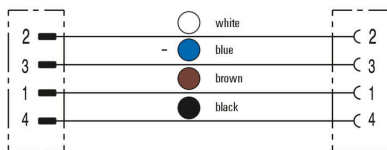

www.weidmueller.com

도면

치수 도면

치수 도면

폴 계획

폴 계획

배선도

이상적 툴: Screwty® (토크 기능 탑재)