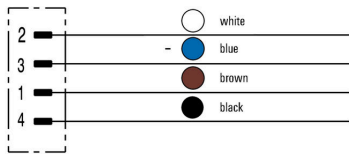

SAIL-M12W-T-1.5H

Weidmüller Interface GmbH & Co. KG  
Klingenbergstraße 26  
D-32758 Detmold  
Germany

www.weidmueller.com

도면

치수 도면

폴 계획

배선도

이상적 툴: Screwty® (토크 기능 탑재)