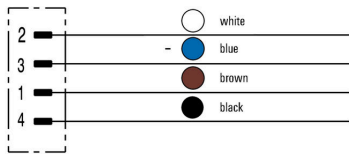

www.weidmueller.com

도면

치수 도면

폴 계획

배선도

이상적 툴: Screwty® (토크 기능 탑재)