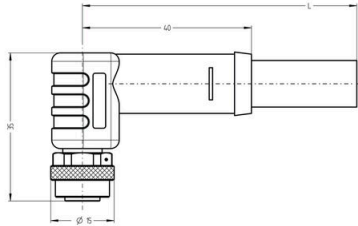

분류

ETIM 8.0	EC001855	ETIM 9.0	EC001855
ETIM 10.0	EC001855	ECLASS 14.0	27-06-03-11
ECLASS 15.0	27-06-03-11		

SAIL-M12BW-T-1.5P

Weidmüller Interface GmbH & Co. KG
Klingenbergstraße 26
D-32758 Detmold
Germany

www.weidmueller.com

도면

치수 도면

폴 계획

배선도

이상적 툴: Screwty® (토크 기능 탑재)