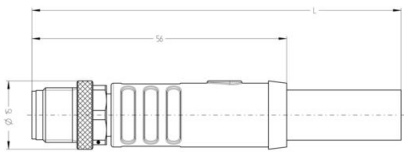

www.weidmueller.com

도면

치수 도면

치수 도면

폴 계획

폴 계획

배선도

이상적 툴: Screwty® (토크 기능 탑재)