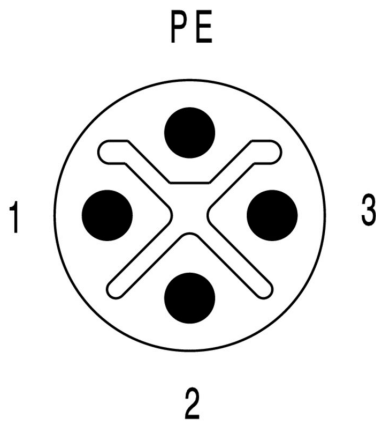

www.weidmueller.com

도면

치수 도면

치수 도면

폴 계획

폴 계획

배선도

이상적 툴: Screwty® (토크 기능 탑재)