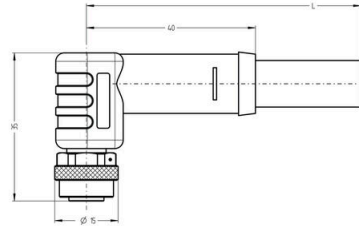

환경 제품 규정 준수

RoHS 준수 상태	준수, 예외 존재
RoHS 면제(해당되거나 알려진 경우)	6c
REACH SVHC	Lead 7439-92-1
SCIP	e8d8af70-4c85-4483-bc8c-9bc5b598e2a9

케이블의 기술 사양

케이블 길이	3 m	외피 색상	검정
PE 기능	예	케이블 캐리어에 적합	예
코어 단면적	1.5 mm ²	차폐	아니요
할로겐	아니요	절연	PP
가속	5 m/s ²	구부림 반경, 최소, 이동	7.5 x 케이블 직경
구부림 반경, 최소, 고정	4 x 케이블 직경	구부림 주기	10 Mio
속도	5 m/s	외피 재질	PUR
구성 가능 케이블 길이	아니요	UL AWM 방식 규격 외부 클래딩	20234 (80 °C / 1000 V)
조사 교차결합	아니요	용접 스파크 저항	아니요
컬러 코딩	회색, 검은색, 갈색, 녹색/노란색	온도 범위, 고정	-50...80 °C
용접 비드 내성	아니요	온도 범위, 이동	-40...80 °C
플 수	4 (3 + PE)	외경	9.6 mm ± 0.3 mm

www.weidmueller.com

도면

치수 도면

치수 도면

폴 계획

폴 계획

배선도

이상적 툴: Screwty® (토크 기능 탑재)