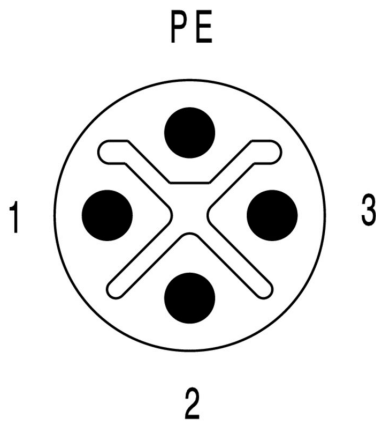

**일반 주문 데이터**

버전	전원 케이블, 연결선, M12 / M12, 폴 수 : 4 (3 + PE), 10 m, 핀, 직각형 - 부쉬 직선, 차폐: 아니요, LED: 아니요, 외피 재질: PUR, 할로겐: 아니요
주문 번호	<a href="#">2050351000</a>
유형	SAIL-M12WM12G-S-10P
GTIN (EAN)	4050118441642
수량	1 items

치수 및 중량

순중량	500 g
-----	-------

환경 제품 규정 준수

RoHS 준수 상태	준수, 예외 존재
RoHS 면제(해당되거나 알려진 경우)	6c
REACH SVHC	Lead 7439-92-1
SCIP	e8d8af70-4c85-4483-bc8c-9bc5b598e2a9

케이블의 기술 사양

케이블 길이	10 m	외피 색상	검정
PE 기능	예	케이블 캐리어에 적합	예
코어 단면적	1.5 mm <sup>2</sup>	차폐	아니요
할로겐	아니요	절연	PP
가속	5 m/s <sup>2</sup>	구부림 반경, 최소, 이동	7.5 x 케이블 직경
구부림 반경, 최소, 고정	4 x 케이블 직경	구부림 주기	10 Mio
속도	5 m/s	외피 재질	PUR
구성 가능 케이블 길이	아니요	UL AWM 방식 규격 외부 클래딩	20234 (80 °C / 1000 V)
조사 교차결합	아니요	용접 스파크 저항	아니요
컬러 코딩	회색, 검은색, 갈색, 녹색/노란색	온도 범위, 고정	-50...80 °C
용접 비드 내성	아니요	온도 범위, 이동	-40...80 °C
플 수	4 (3 + PE)	외경	9.6 mm ± 0.3 mm

www.weidmueller.com

도면

치수 도면

치수 도면

폴 계획

폴 계획

배선도

이상적 툴: Screwty® (토크 기능 탑재)