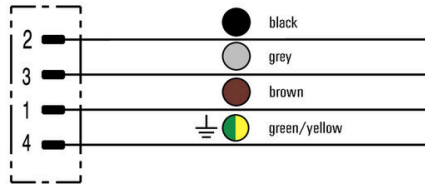

www.weidmueller.com

도면

치수 도면

폴 계획

배선도

이상적 툴: Screwty® (토크 기능 탑재)