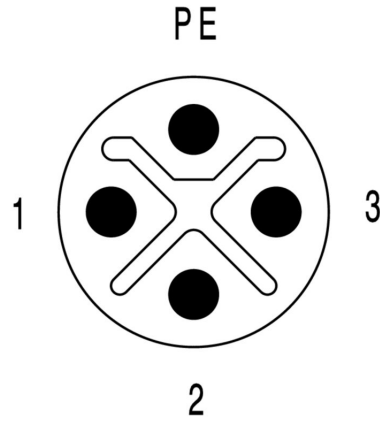

www.weidmueller.com

기술 데이터

일반 표준

커넥터 표준	IEC 61076-2-111	인증 번호(cULus)	E310075
--------	-----------------	--------------	---------

플러그, 우

플러그 우측	자유 컨덕터 엔드
--------	-----------

플러그, 좌

플러그 좌측	M12, S-코딩, IP67, 수형 접점, 90° 꺾임, 플라스틱, 비차퍼
--------	---

www.weidmueller.com

도면

치수 도면

폴 계획

배선도

이상적 툴: Screwty® (토크 기능 탑재)