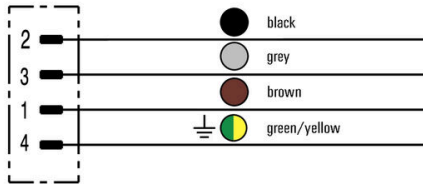

www.weidmueller.com

도면

치수 도면

폴 계획

배선도

이상적 툴: Screwty® (토크 기능 탑재)