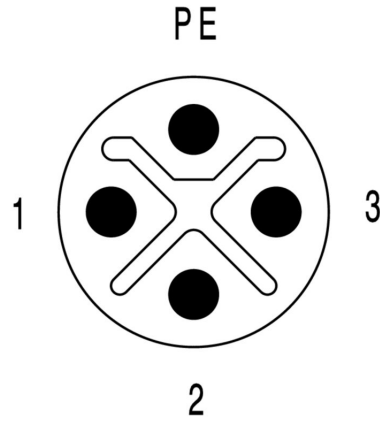

www.weidmueller.com

기술 데이터

일반 표준

커넥터 표준	IEC 61076-2-111	인증 번호(cULus)	E310075
--------	-----------------	--------------	---------

플러그, 우

플러그 우측	자유 컨덕터 엔드
--------	-----------

플러그, 좌

플러그 좌측	M12, S-코딩, IP67, 수형 접점, 90° 꺾임, 플라스틱, 비차폐
--------	---

분류

ETIM 8.0	EC001855	ETIM 9.0	EC001855
ETIM 10.0	EC001855	ECLASS 14.0	27-06-03-11
ECLASS 15.0	27-06-03-11		

SAIL-M12W-S-1.5P

Weidmüller Interface GmbH & Co. KG
Klingenbergstraße 26
D-32758 Detmold
Germany

www.weidmueller.com

도면

치수 도면

폴 계획

배선도

이상적 툴: Screwty® (토크 기능 탑재)