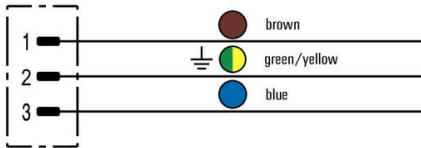

www.weidmueller.com

도면

치수 도면

폴 계획

배선도

이상적 툴: Screwty® (토크 기능 탑재)