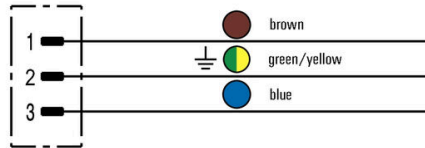

www.weidmueller.com

도면

치수 도면

폴 계획

배선도

이상적 툴: Screwty® (토크 기능 탑재)