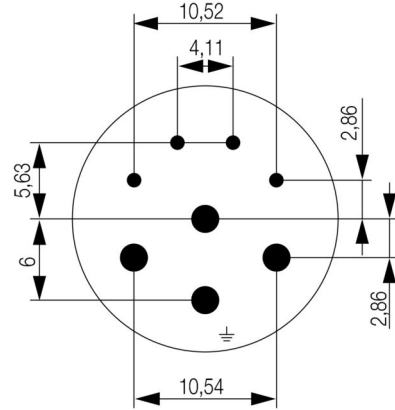

치수 및 중량

순중량	10 g
-----	------

환경 제품 규정 준수

RoHS 준수 상태	준수, 예외 미존재
REACH SVHC	0.1 wt% 이상의 SVHC 없음

기술 데이터 맞춤형 플러그 커넥터

극 수	8	코딩	없음
결선 유형	크림프 결선	하우징 기본 재질	열가소성 폴리아미드 PA 6, PBT
플러그 주기	> 1000	오염 심각도	3
정격 전류	1mm 접점 = 8A, 2mm 접점 = 28A	접점 유형	암형(Female)

분류

ETIM 8.0	EC003557	ETIM 9.0	EC003557
ETIM 10.0	EC003557	ECLASS 14.0	27-44-02-23
ECLASS 15.0	27-44-02-23		

도면

피닝

치수 도면

Technical data

No. of poles	5 + PE	4/4	
Number of contacts	6	4	4
Contact-ø	mm	2	2

4 times 1-mm female and 4 times 2-mm female

### 1 mm

M23 원형 플러그 커넥터는 높은 메이팅 주기, 높은 전류 전달 용량 그리고 최소 치수를 가진 고밀도 접점을 제공합니다. 인클로저, 인서트 및 크림프 접점은 별도로 주문해야 합니다.