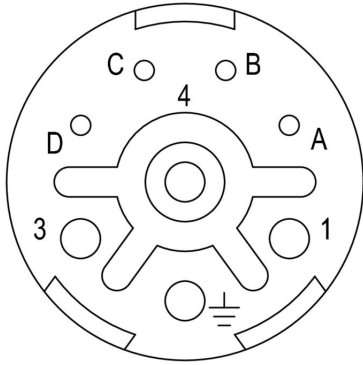

### 그림과 유사

M23 원형 플러그 커넥터는 높은 메이팅 주기, 높은 전류 전달 용량 그리고 최소 치수를 가진 고밀도 접점을 제공합니다.  
인클로저, 인서트 및 크림프 접점은 별도로 주문해야 합니다.

치수 및 중량

순중량	10 g
-----	------

환경 제품 규정 준수

RoHS 준수 상태	준수, 예외 미존재
REACH SVHC	0.1 wt% 이상의 SVHC 없음

기술 데이터 맞춤형 플러그 커넥터

극 수	8	코딩	없음
결선 유형	크림프 결선	하우징 기본 재질	열가소성 폴리아미드 PA 6, PBT
플러그 주기	> 1000	오염 심각도	3
정격 전류	1mm 접점 = 8A, 2mm 접점 = 28A	접점 유형	암형(Female)

분류

ETIM 8.0	EC003557	ETIM 9.0	EC003557
ETIM 10.0	EC003557	ECLASS 14.0	27-44-02-23
ECLASS 15.0	27-44-02-23		

도면

피닝

치수 도면

Technical data

No. of poles	5 + PE	4/4	
Number of contacts	6	4	4
Contact-ø	mm	2	2

4 times 1-mm female and 4 times 2-mm female

### 1 mm

M23 원형 플러그 커넥터는 높은 메이팅 주기, 높은 전류 전달 용량 그리고 최소 치수를 가진 고밀도 접점을 제공합니다. 인클로저, 인서트 및 크림프 접점은 별도로 주문해야 합니다.