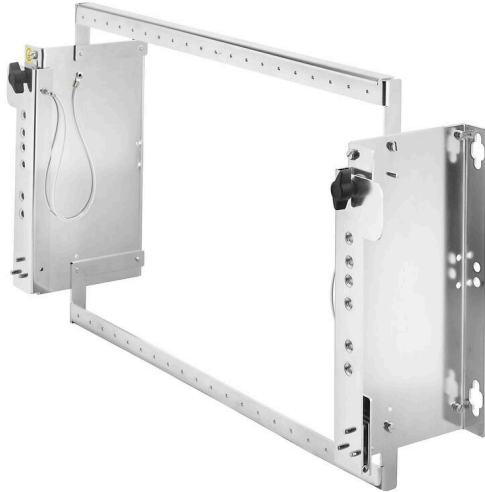

MIGRATION RACK S5 135 H

Weidmüller Interface GmbH & Co. KG
 Klingenbergstraße 26
 D-32758 Detmold
 Germany

www.weidmueller.com

플랜트 복잡성의 증가와 특정 PLC의 노후화 및 I/O 신호에 대한 끊임없는 수요 증가로 인해 많은 설비 또는 플랜트에서는 기존 필드 배선을 변경하지 않고 기존 제어장치를 새로운 제품으로 교체해야 하는 상황입니다. 바이드물러의 어댑터, 선조립 케이블 및 인터페이스의 도움으로 PLC 시스템을 교체하는 문제는 쉽고 안전하게 해결되었습니다. 사용자들은 기존의 필드 배선을 유지하고, 신규 시스템을 시험하며 설치를 위한 비가동시간을 최소로 유지할 수 있습니다.

기술 데이터

승인

ROHS 준수

치수 및 중량

깊이	134 mm	깊이 (인치)	5.2756 inch
높이	221 mm	높이 (인치)	8.7008 inch
너비	532 mm	폭 (인치)	20.9448 inch
순중량	806.84 g		

온도

작동 온도

환경 제품 규정 준수