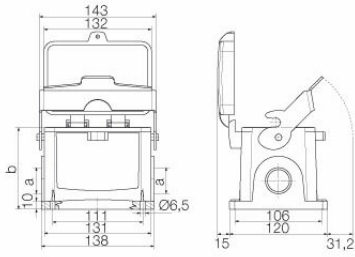

HDC 48B SDLU 2M40G

Weidmüller Interface GmbH & Co. KG
Klingenbergstraße 26
D-32758 Detmold
Germany

도면

www.weidmueller.com