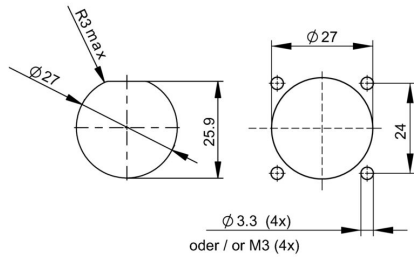

도면

설치 단면

Mounting cut-out: 1. With central screw connection / 2. For mounting with four M3 screws