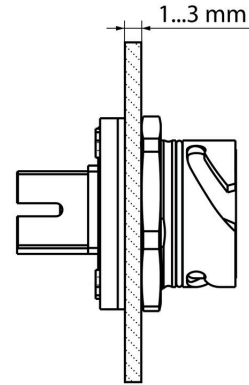

치수 및 중량

높이	32 mm	높이 (인치)	1.2598 inch
너비	32 mm	폭 (인치)	1.2598 inch
순중량	72.8 g		

온도

보관 온도	작동 온도	-40 °C...70 °C
설치 온도		

환경 제품 규정 준수

RoHS 준수 상태	준수, 예외 존재
RoHS 면제(해당되거나 알려진 경우)	6c
REACH SVHC	Lead 7439-92-1, 6,6'-di-tert-butyl-2,2'-methylenedi-p-cresol 119-47-1
SCIP	c1a8d9e9-fd0c-4258-8c31-7317a7b4ce18

분류

ETIM 8.0	EC001121	ETIM 9.0	EC001121
ETIM 10.0	EC001121	ECLASS 14.0	27-44-03-90
ECLASS 15.0	27-44-03-90		

도면

설치 단면

Mounting cut-out: 1. With central screw connection / 2. For mounting with four M3 screws

상세 도면

중앙 나사 연결 사용 시 벽 두께

액세서리

더스트 캡

먼지 및 오염 물질로부터 디바이스 보호

일반 주문 데이터

유형	IE-BP-V01P	버전	
주문 번호	1965700000	플랜지 장착 하우징, 보호 캡	
GTIN (EAN)	4032248653928		
수량	10 ST		

Sets - RJ45