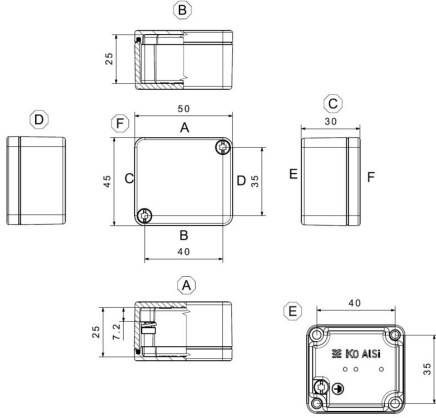

KLIPPON K0 VMQ RAL7001

Weidmüller Interface GmbH & Co. KG
Klingenbergstraße 26
D-32758 Detmold
Germany

www.weidmueller.com

도면

치수 도면