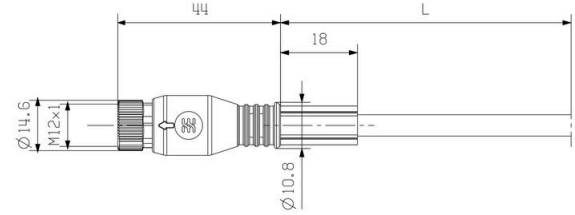

순중량 332.64 g

환경 제품 규정 준수

RoHS 준수 상태	준수, 예외 존재
RoHS 면제(해당되거나 알려진 경우)	6c
REACH SVHC	Lead 7439-92-1
SCIP	1c533b66-fcff-4da5-b89f-fd55fbf5cb55

케이블의 기술 사양

케이블 길이	12.3 m	외피 색상	검은색(RAL 9005와 유사)
오일 저항	Yes	케이블 캐리어에 적합	예
코어 단면적	0.34 mm <sup>2</sup>	와이어 개수	4
차폐	아니요	할로겐	아니요
절연	PP	가속	5 m/s <sup>2</sup>
구부림 반경, 최소, 이동	10 x 케이블 직경	구부림 반경, 최소, 고정	5 x 케이블 직경
구부림 주기	12 Mio	회염 내성	In accordance with UL1581 UL / CUL FT2, IEC 60332-2-2 규격 적합
속도	3.33 m/s	외피 재질	PUR
구성 가능 케이블 길이	예	무 LABS	예
가수분해 및 미생물 내성	예	UL AWM 방식 규격 외부 클래딩	20549 (80 °C / 300 V)
UL AWM 방식 규격 코어	10493 (80 °C / 300 V)	조사 교차결합	아니요
용접 스파크 저항	아니요	컬러 코딩	갈색, 흰색, 파란색, 검은색
비틀림 저항	180 °/m	온도 범위, 고정	-50...80 °C
용접 비드 내성	아니요	비틀림 지점 휨 주기	> 5 Mio.
온도 범위, 이동	-25...60 °C	비틀림 길이	1 m
플 수	4	외경	4.1 mm + 0.15 mm

전기 속성

절연 저항	108 Ω	공칭 전압	250 V
-------	-------	-------	-------

SAIL-M12GM12G-4-12.3U

Weidmüller Interface GmbH & Co. KG  
 Klingenbergstraße 26  
 D-32758 Detmold  
 Germany

www.weidmueller.com

도면

치수 도면

치수 도면

Male, straight

Straight socket

폴 계획

폴 계획

Male

Socket

**SAIL-M12GM12G-4-12.3U**

**Weidmüller Interface GmbH & Co. KG**  
Klingenbergstraße 26  
D-32758 Detmold  
Germany

[www.weidmueller.com](http://www.weidmueller.com)

도면

배선도

이상적 톨: **Screwty®** (토크 기능 탑재)

Light, securely screwed-in round plug-in connectors. Screwty set DM / VPE: 1 / Order No.: 1920000000 Adapters: M12, M12 F, M8, M8 F