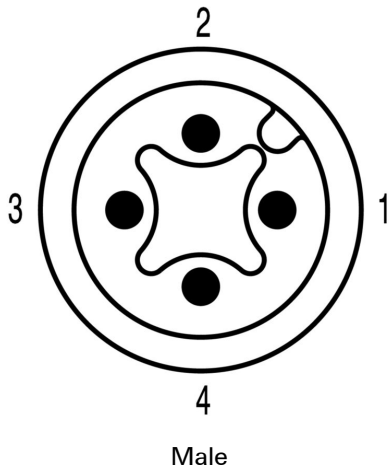

환경 제품 규정 준수

RoHS 준수 상태	준수, 예외 존재
RoHS 면제(해당되거나 알려진 경우)	6c
REACH SVHC	Lead 7439-92-1
SCIP	1c533b66-fcff-4da5-b89f-fd55fbf5cb55

케이블의 기술 사양

케이블 길이	9.2 m	외피 색상	검은색(RAL 9005와 유사)
오일 저항	Yes	케이블 캐리어에 적합	예
코어 단면적	0.34 mm ²	와이어 개수	4
차폐	아니요	할로겐	아니요
절연	PP	가속	5 m/s ²
구부림 반경, 최소, 이동	10 x 케이블 직경	구부림 반경, 최소, 고정	5 x 케이블 직경
구부림 주기	12 Mio	회염 내성	In accordance with UL1581 UL / CUL FT2, IEC 60332-2-2 규격 적합
속도	3.33 m/s	외피 재질	PUR
구성 가능 케이블 길이	예	무 LABS	예
가수분해 및 미생물 내성	예	UL AWM 방식 규격 외부 클래딩	20549 (80 °C / 300 V)
UL AWM 방식 규격 코어	10493 (80 °C / 300 V)	조사 교차결합	아니요
용접 스파크 저항	아니요	컬러 코딩	갈색, 흰색, 파란색, 검은색
비틀림 저항	180 °/m	온도 범위, 고정	-50...80 °C
용접 비트 내성	아니요	비틀림 지점 휨 주기	> 5 Mio.
온도 범위, 이동	-25...60 °C	비틀림 길이	1 m
플 수	4	외경	4.1 mm + 0.15 mm

일반 기술 데이터

결선 나사산	M12 / M12	접점 표면	금도금
LED	아니요	버전	핀, 직선형 - 소켓, 직선형
하우징 기본 재질	PUR	절연 저항	108 Ω
공칭 전압	250 V	정격 전류	4 A
보호 등급	IP65, IP66, IP67, IP68, 스크류된 경우, IP69	플러그 주기	≥ 100
오염 심각도	3	점퍼 연결	아니요
나사선 링 재질	주조 아연	하우징의 온도 범위	-25...+85 °C
다음 규격에 따른 충격 및 진동 보호:	섹션 B		

전기 속성

절연 저항	108 Ω	공칭 전압	250 V
-------	-------	-------	-------

SAIL-M12GM12G-4-9.2U

Weidmüller Interface GmbH & Co. KG
 Klingenbergstraße 26
 D-32758 Detmold
 Germany

www.weidmueller.com

도면

치수 도면

치수 도면

Male, straight

Straight socket

폴 계획

폴 계획

배선도

이상적 톨: Screwty® (토크 기능 탑재)

Light, securely screwed-in round plug-in connectors. Screwty set DM / VPE: 1 / Order No.: 1920000000 Adapters: M12, M12 F, M8, M8 F